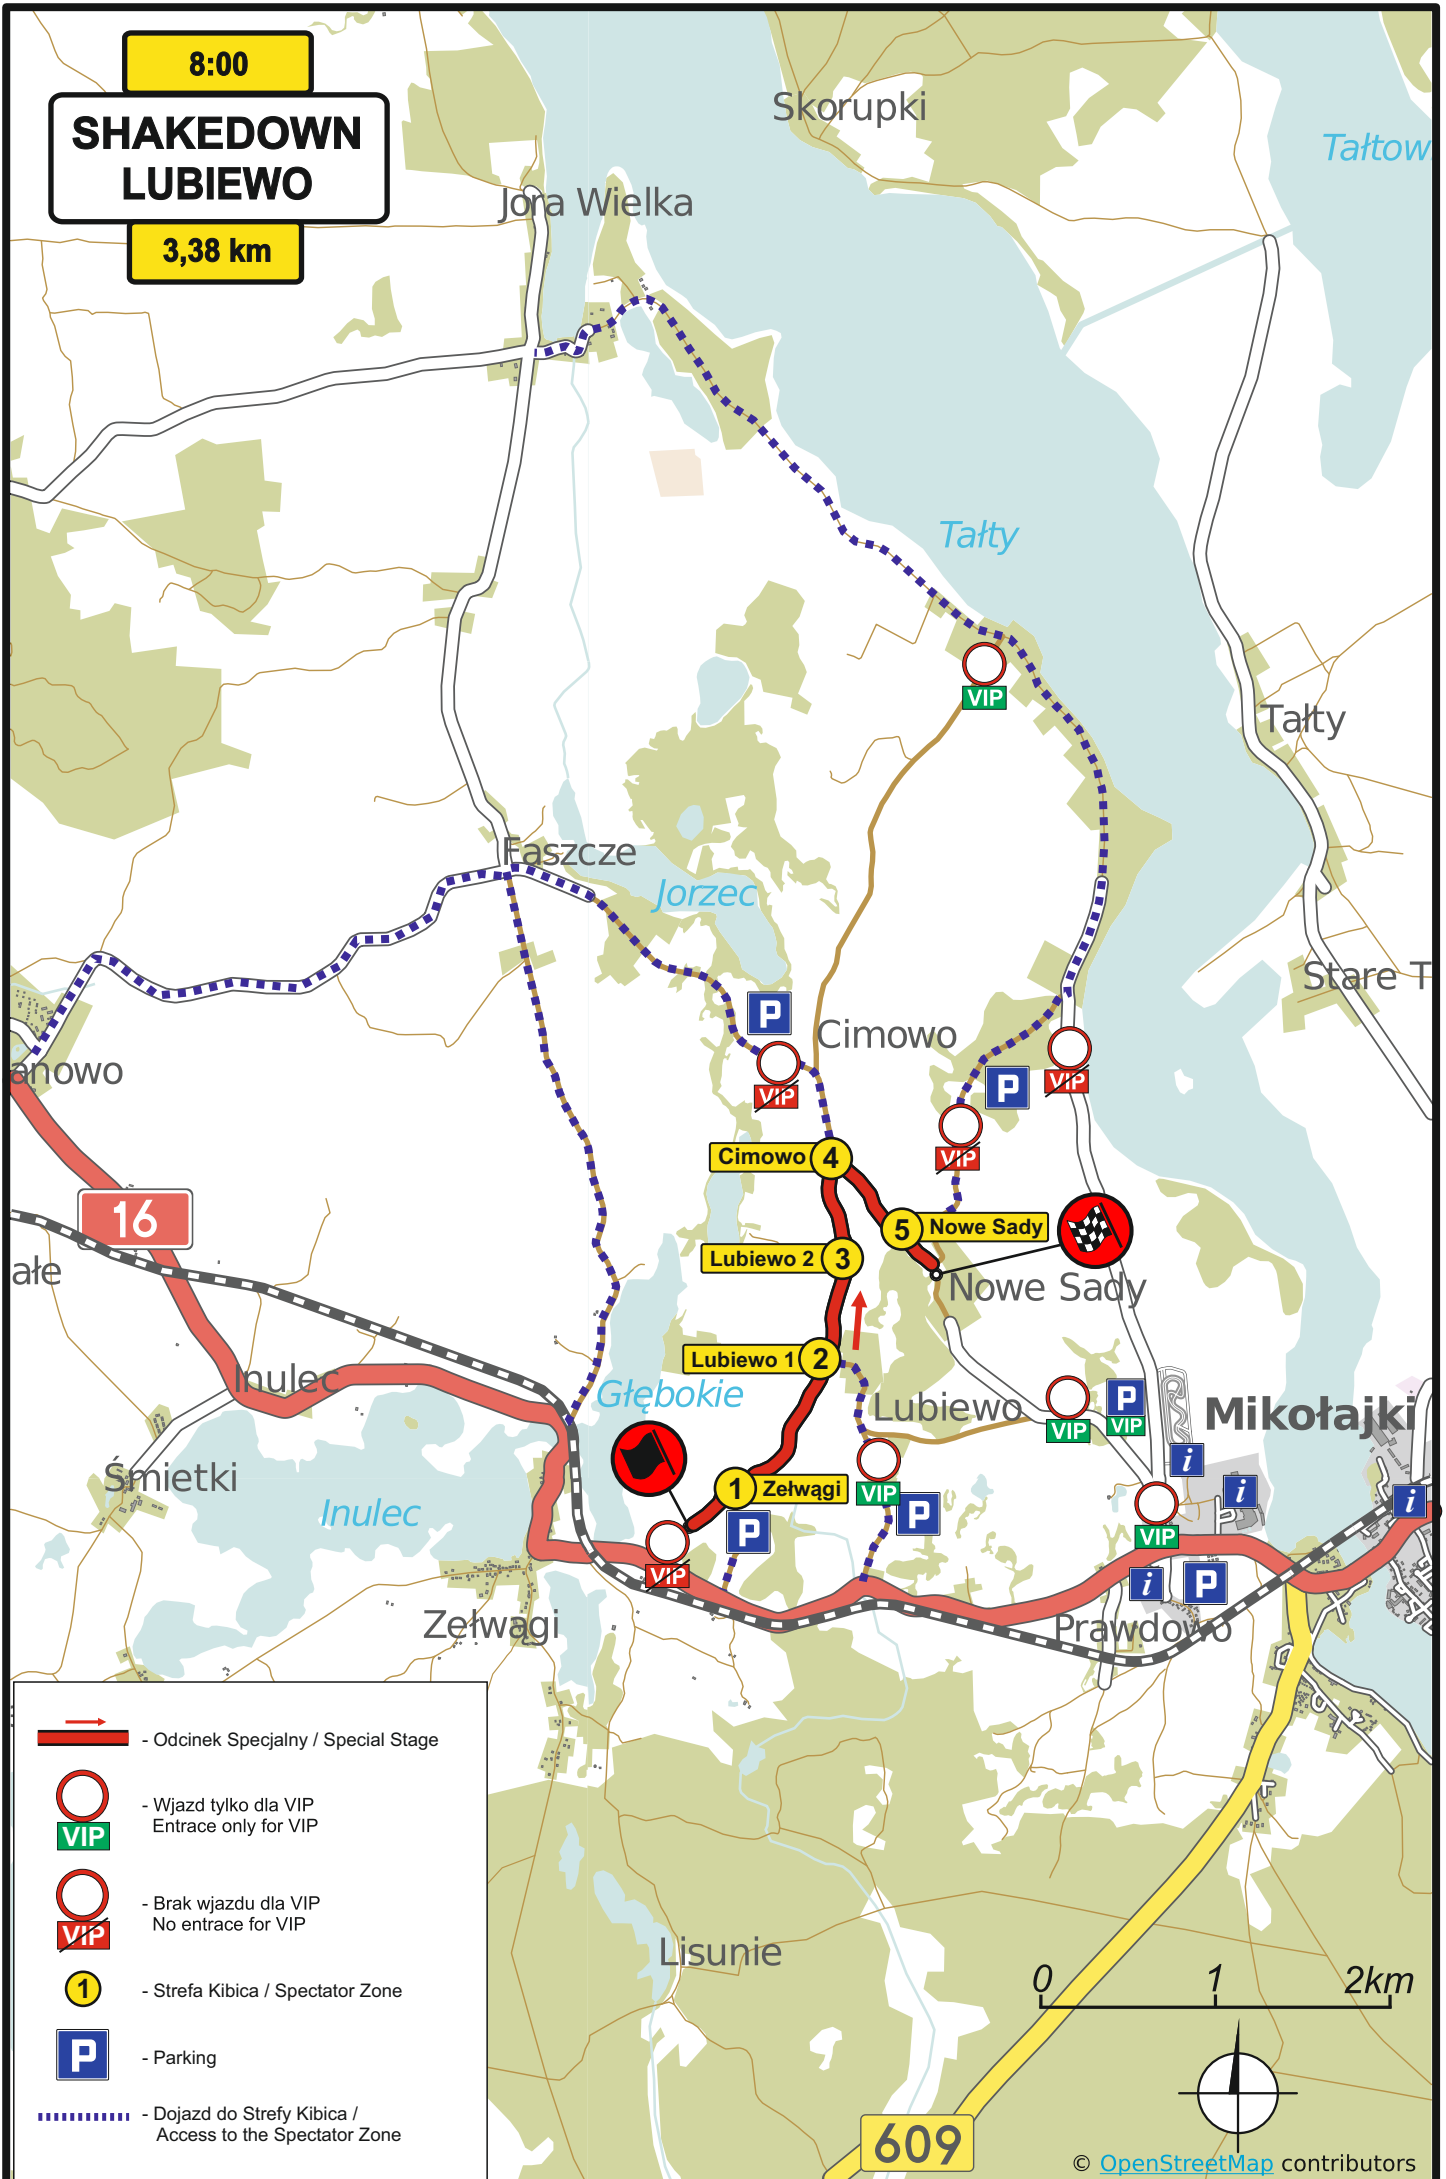

8:00

SHAKEDOWN LUBIEWO

3,38 km

-  - Odcinek Specjalny / Special Stage
-  - Wjazd tylko dla VIP
Entrance only for VIP
-  - Brak wjazdu dla VIP
No entrance for VIP
-  - Strefa Kibica / Spectator Zone
-  - Parking
-  - Dojazd do Strefy Kibica /
Access to the Spectator Zone

7:15 13:55

SS-2/6 CHMIELEWO

6,52 km

 - Odcinek Specjalny / Special Stage

 - Wjazd tylko dla VIP
Entrance only for VIP

 - Brak wjazdu dla VIP
No entrance for VIP

 - Strefa Kibica / Spectator Zone

 - Parking

 - Dojazd do Strefy Kibica /
Access to the Spectator Zone

0 1 2km

9:00 15:40

SS-3/7 WIELICZKI

17,30 km

- Odcinek Specjalny / Special Stage
- Wjazd tylko dla VIP
Entrance only for VIP
- Brak wjazdu dla VIP
No entrance for VIP
- Strefa Kibica / Spectator Zone
- Parking
- Dojazd do Strefy Kibica /
Access to the Spectator Zone