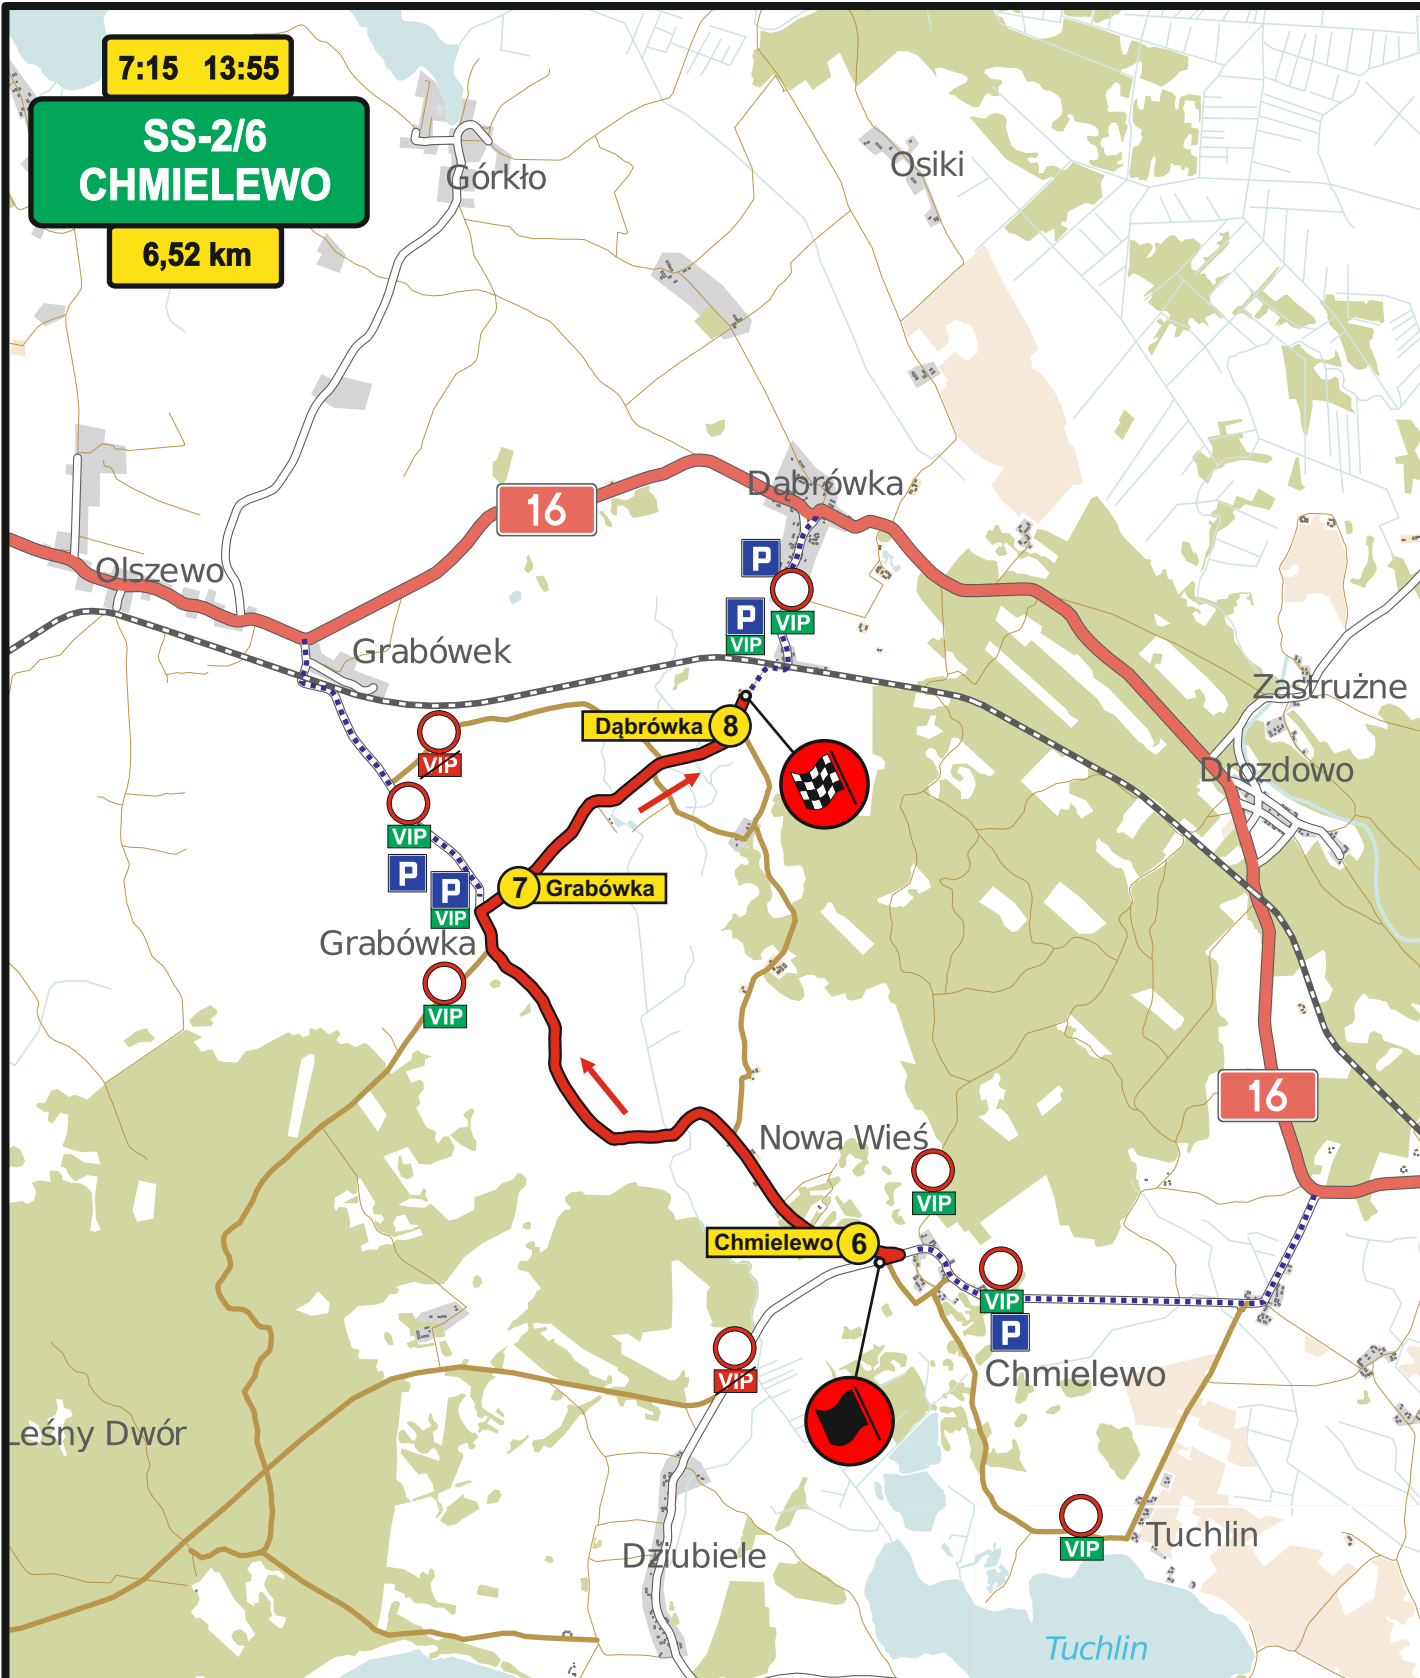

8:00

SHAKEDOWN LUBIEWO

3,38 km

-  - Odcinek Specjalny / Special Stage
-  - Wjazd tylko dla VIP
Entrance only for VIP
-  - Brak wjazdu dla VIP
No entrance for VIP
-  - Strefa Kibica / Spectator Zone
-  - Parking
-  - Dojazd do Strefy Kibica /
Access to the Spectator Zone

7:15 13:55

SS-2/6 CHMIELEWO

6,52 km

 - Odcinek Specjalny / Special Stage

 - Wjazd tylko dla VIP
Entrance only for VIP

 - Brak wjazdu dla VIP
No entrance for VIP

 - Strefa Kibica / Spectator Zone

 - Parking

 - Dojazd do Strefy Kibica /
Access to the Spectator Zone

0 1 2km

9:00 15:40

SS-3/7 WIELICZKI

17,30 km

- Odcinek Specjalny / Special Stage
- Wjazd tylko dla VIP
Entrance only for VIP
- Brak wjazdu dla VIP
No entrance for VIP
- Strefa Kibica / Spectator Zone
- Parking
- Dojazd do Strefy Kibica /
Access to the Spectator Zone

 - Dojazd do Strefy Kibica /
Access to the Spectator Zone

0 1 2km

10:55 17:35

SS-5/9 STARE JUCHY

13,50 km

-  - Odcinek Specjalny / Special Stage
-  - Wjazd tylko dla VIP
Entrance only for VIP
-  - Brak wjazdu dla VIP
No entrance for VIP
-  - Strefa Kibica / Spectator Zone
-  - Parking
-  - Dojazd do Strefy Kibica /
Access to the Spectator Zone