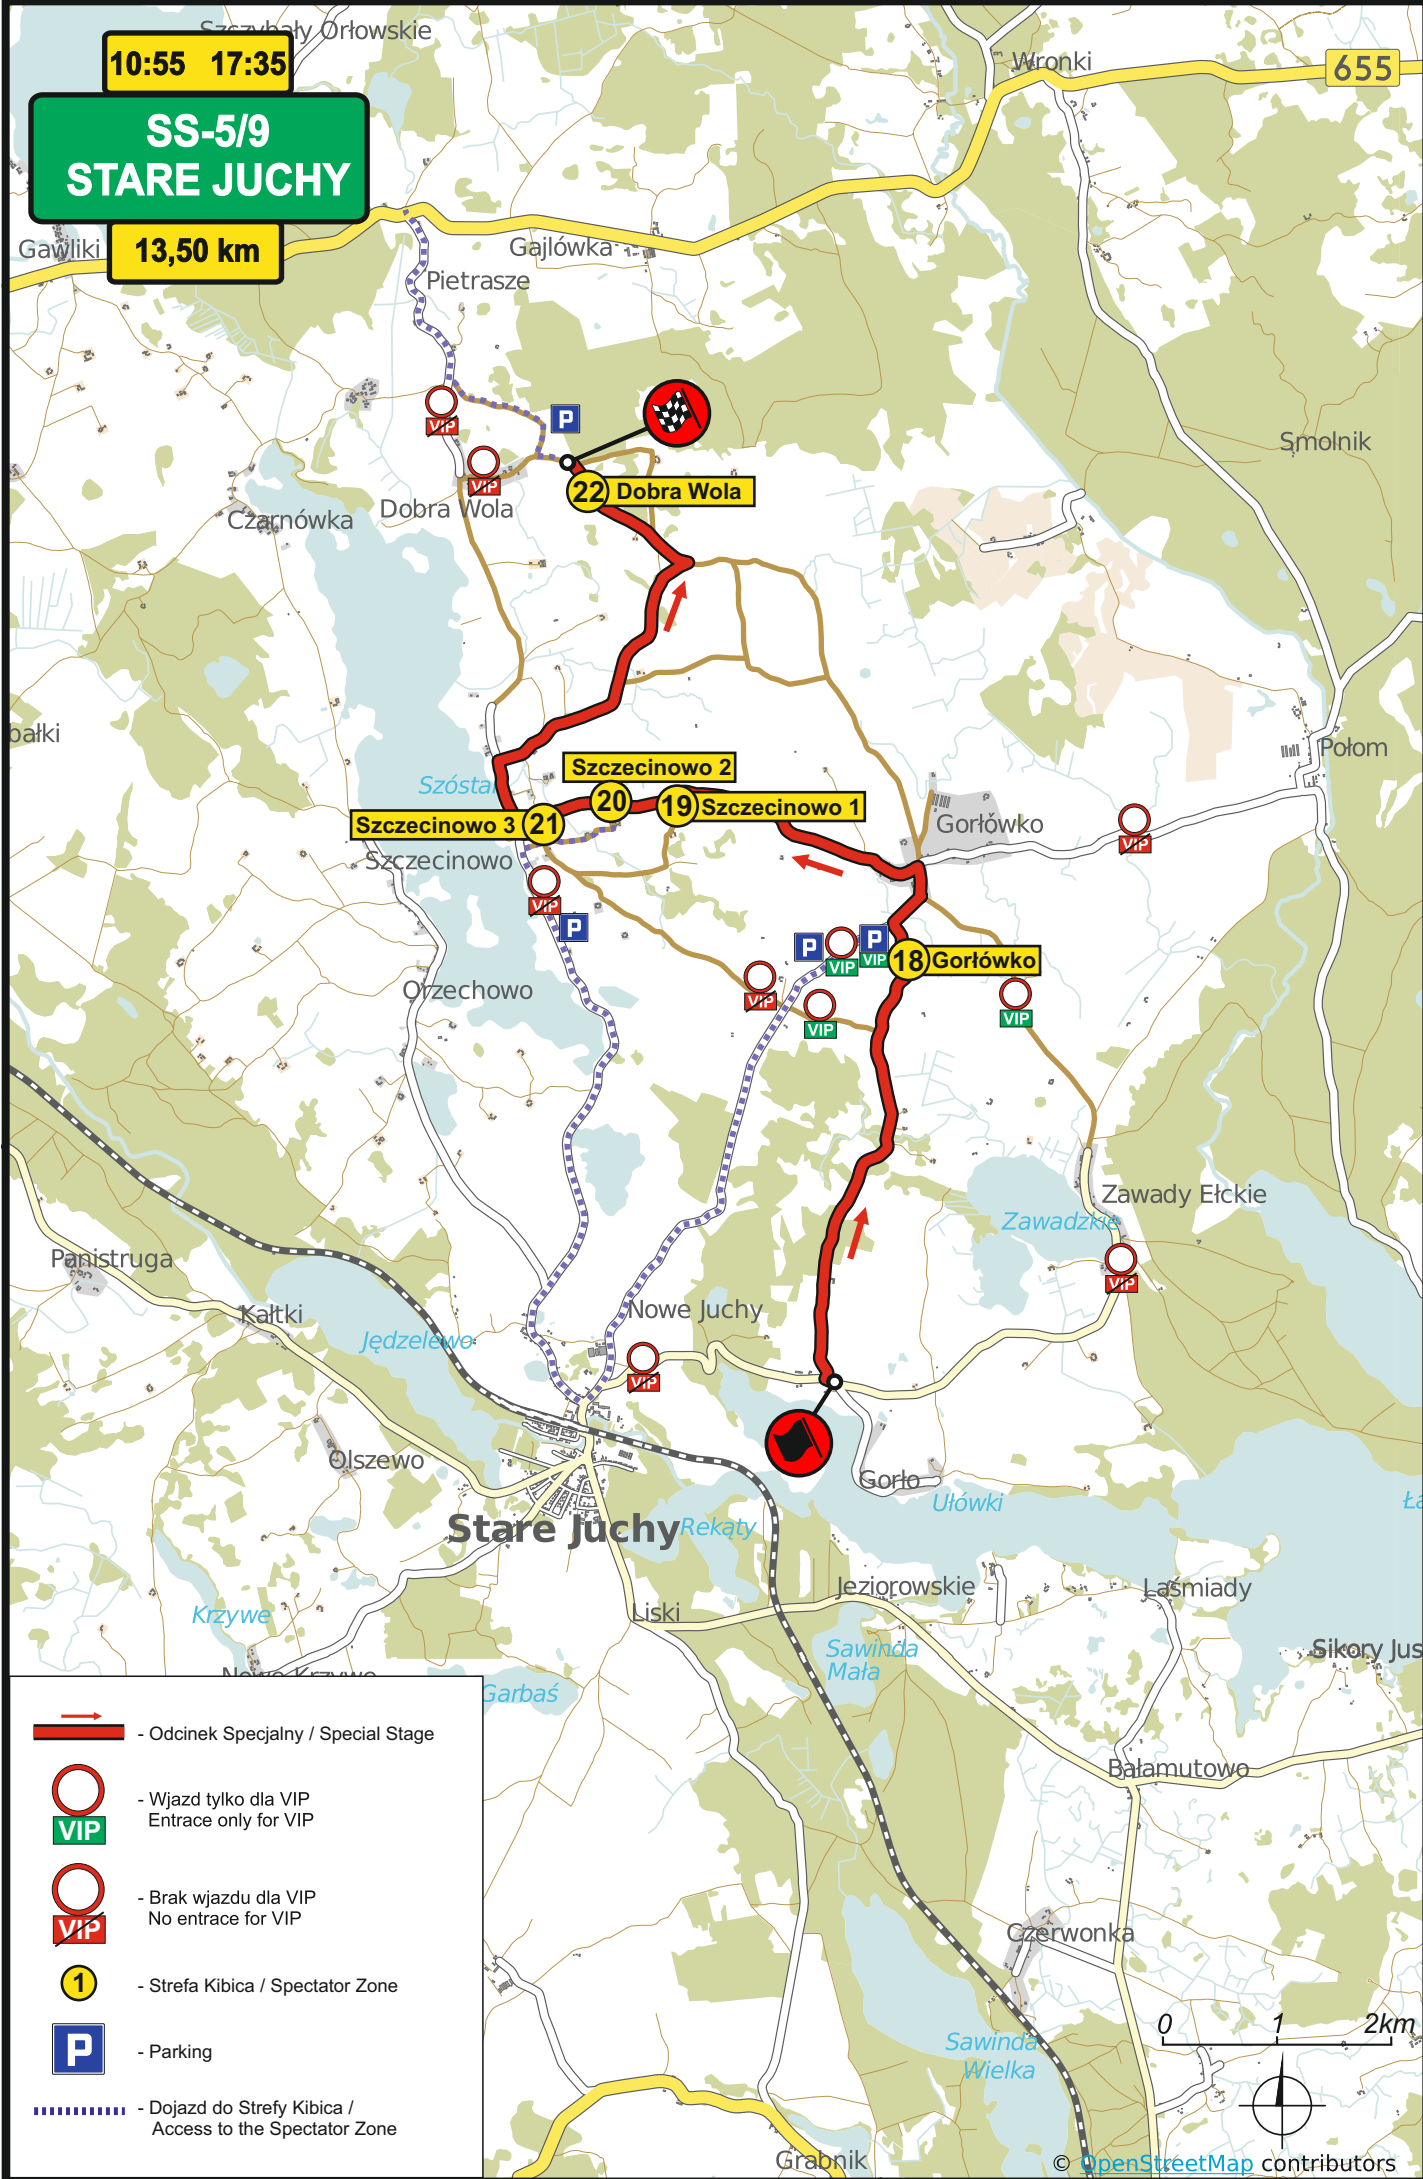

 - Dojazd do Strefy Kibica /
Access to the Spectator Zone

0 1 2km

9:00 15:40

SS-3/7 WIELICZKI

17,30 km

- Odcinek Specjalny / Special Stage
- Wjazd tylko dla VIP
Entrance only for VIP
- Brak wjazdu dla VIP
No entrance for VIP
- Strefa Kibica / Spectator Zone
- Parking
- Dojazd do Strefy Kibica /
Access to the Spectator Zone

10:10 16:50

SS-4/8 SWIETAJNO

21,14 km

 - Odcinek Specjalny / Special Stage

 - Wjazd tylko dla VIP
Entrance only for VIP

 - Brak wjazdu dla VIP
No entrance for VIP

 - Strefa Kibica / Spectator Zone

 - Parking

 - Dojazd do Strefy Kibica /
Access to the Spectator Zone

0 1 2km

10:55 17:35

SS-5/9 STARE JUCHY

13,50 km

-  - Odcinek Specjalny / Special Stage
-  - Wjazd tylko dla VIP
Entrance only for VIP
-  - Brak wjazdu dla VIP
No entrance for VIP
-  - Strefa Kibica / Spectator Zone
-  - Parking
-  - Dojazd do Strefy Kibica /
Access to the Spectator Zone

8:20 10:50

SS-18/20 BARANOWO

21,25 km

-  - Odcinek Specjalny / Special Stage
-  - Wjazd tylko dla VIP
Entrance only for VIP
-  - Brak wjazdu dla VIP
No entrance for VIP
-  - Strefa Kibica / Spectator Zone
-  - Parking
-  - Dojazd do Strefy Kibica /
Access to the Spectator Zone