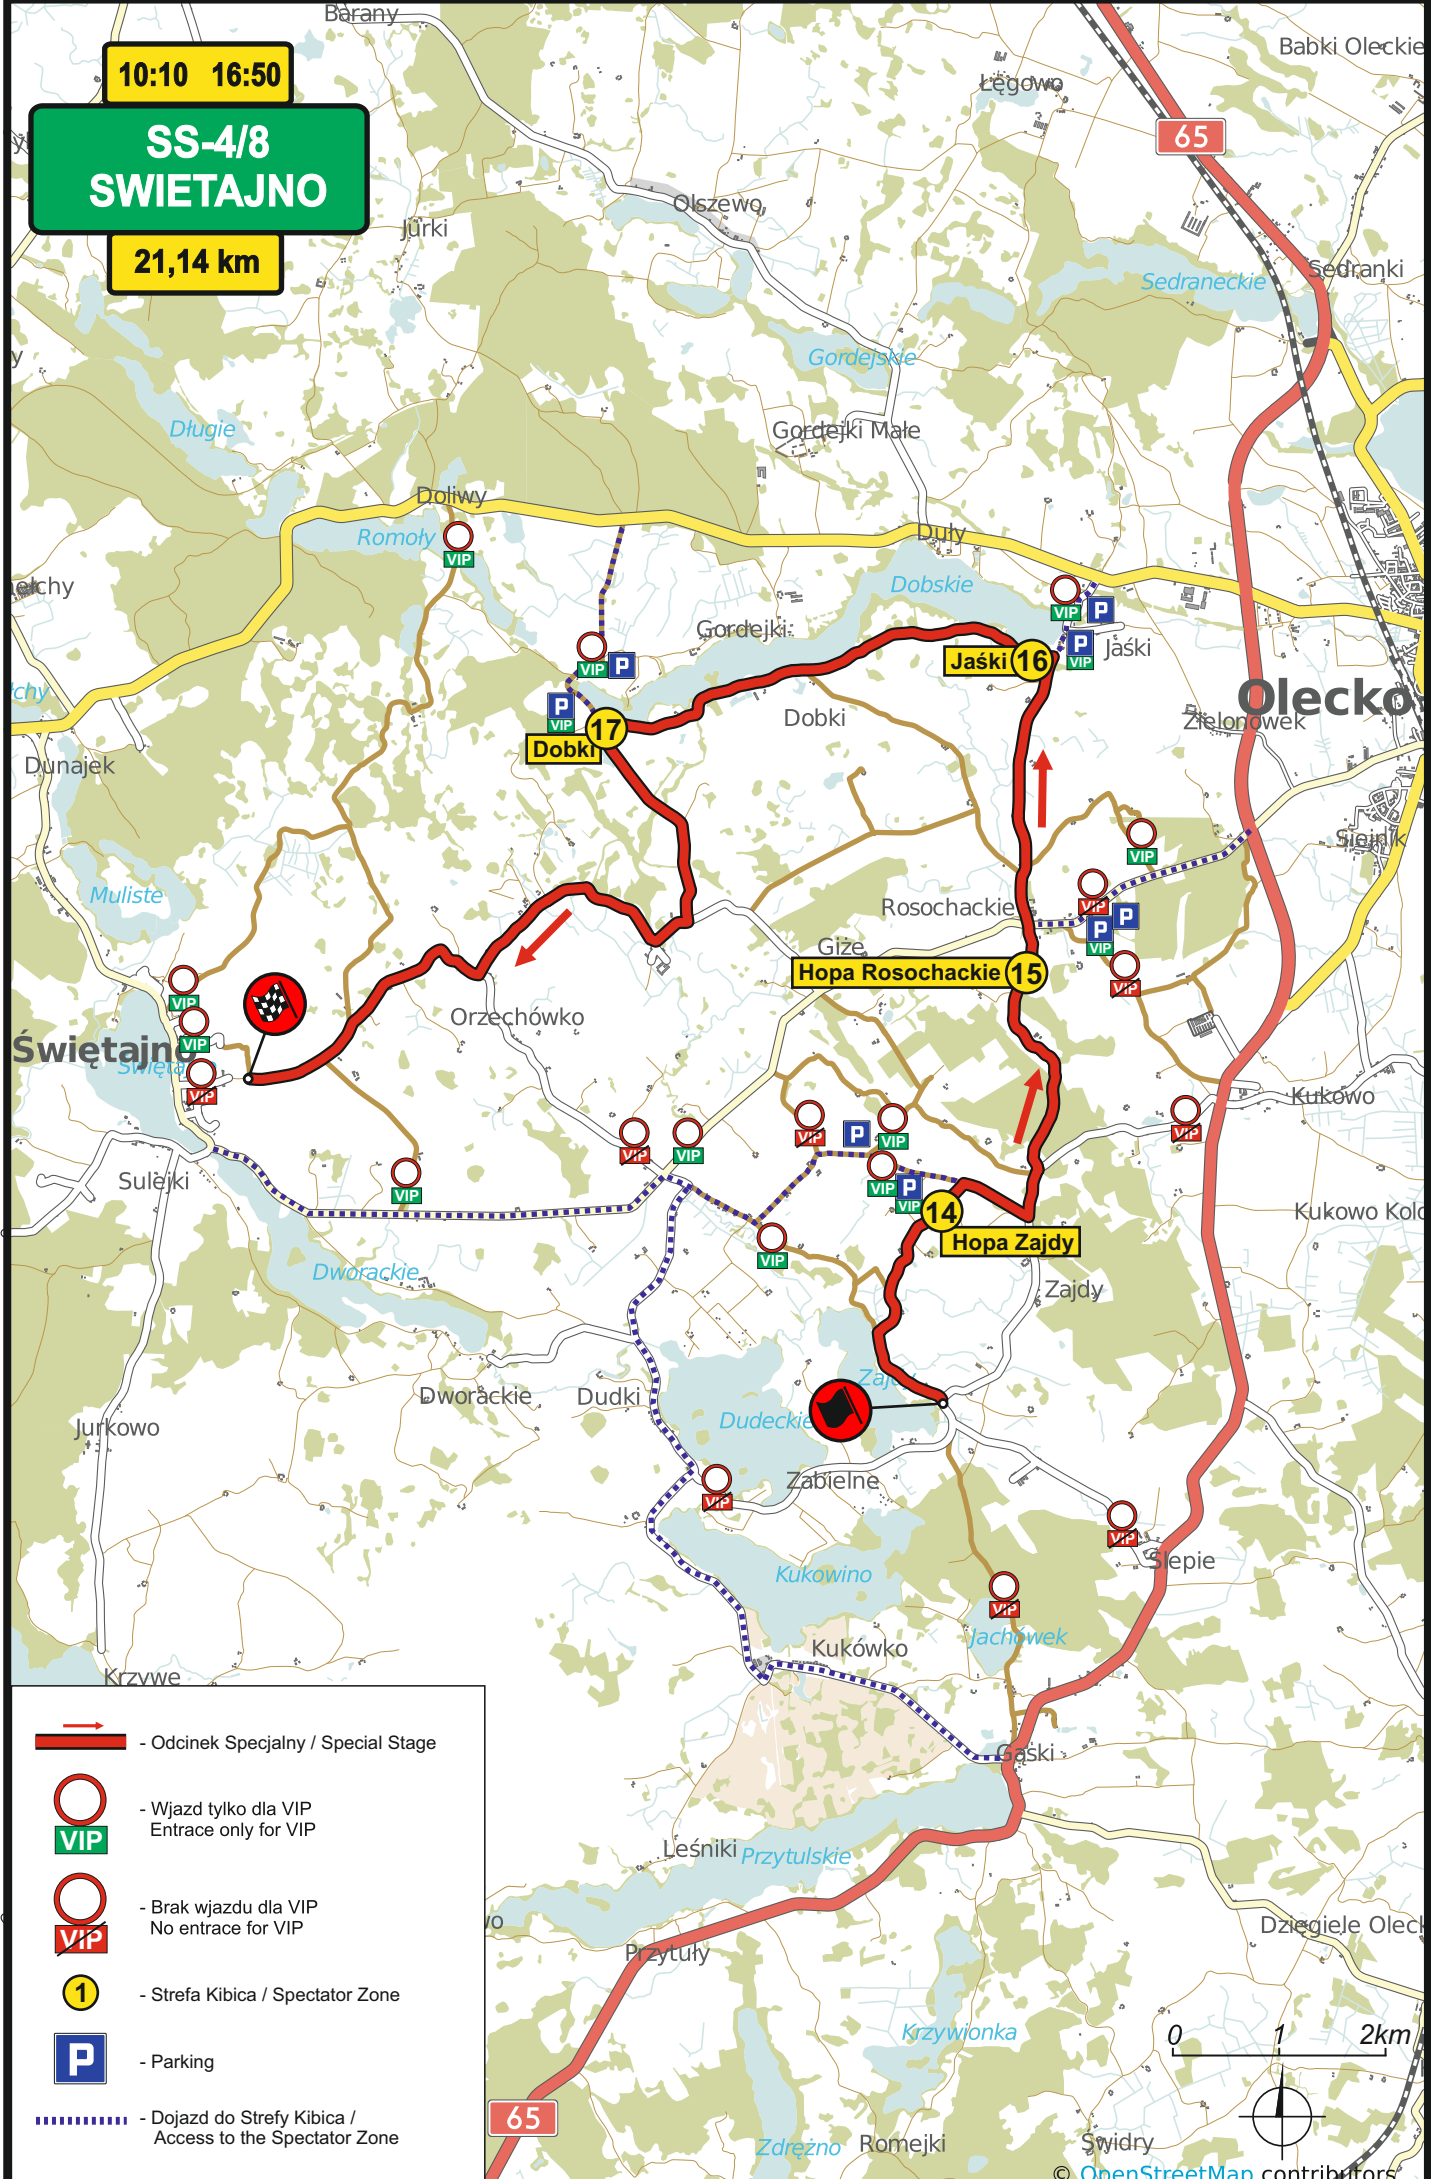

 - Dojazd do Strefy Kibica /
Access to the Spectator Zone

0 1 2km

9:00 15:40

SS-3/7 WIELICZKI

17,30 km

- Odcinek Specjalny / Special Stage
- Wjazd tylko dla VIP
Entrance only for VIP
- Brak wjazdu dla VIP
No entrance for VIP
- Strefa Kibica / Spectator Zone
- Parking
- Dojazd do Strefy Kibica /
Access to the Spectator Zone

10:10 16:50

SS-4/8 SWIETAJNO

21,14 km

 - Odcinek Specjalny / Special Stage

 - Wjazd tylko dla VIP
Entrance only for VIP

 - Brak wjazdu dla VIP
No entrance for VIP

 - Strefa Kibica / Spectator Zone

 - Parking

 - Dojazd do Strefy Kibica /
Access to the Spectator Zone

0 1 2km

10:55 17:35

SS-5/9 STARE JUCHY

13,50 km

-  - Odcinek Specjalny / Special Stage
-  - Wjazd tylko dla VIP
Entrance only for VIP
-  - Brak wjazdu dla VIP
No entrance for VIP
-  - Strefa Kibica / Spectator Zone
-  - Parking
-  - Dojazd do Strefy Kibica /
Access to the Spectator Zone