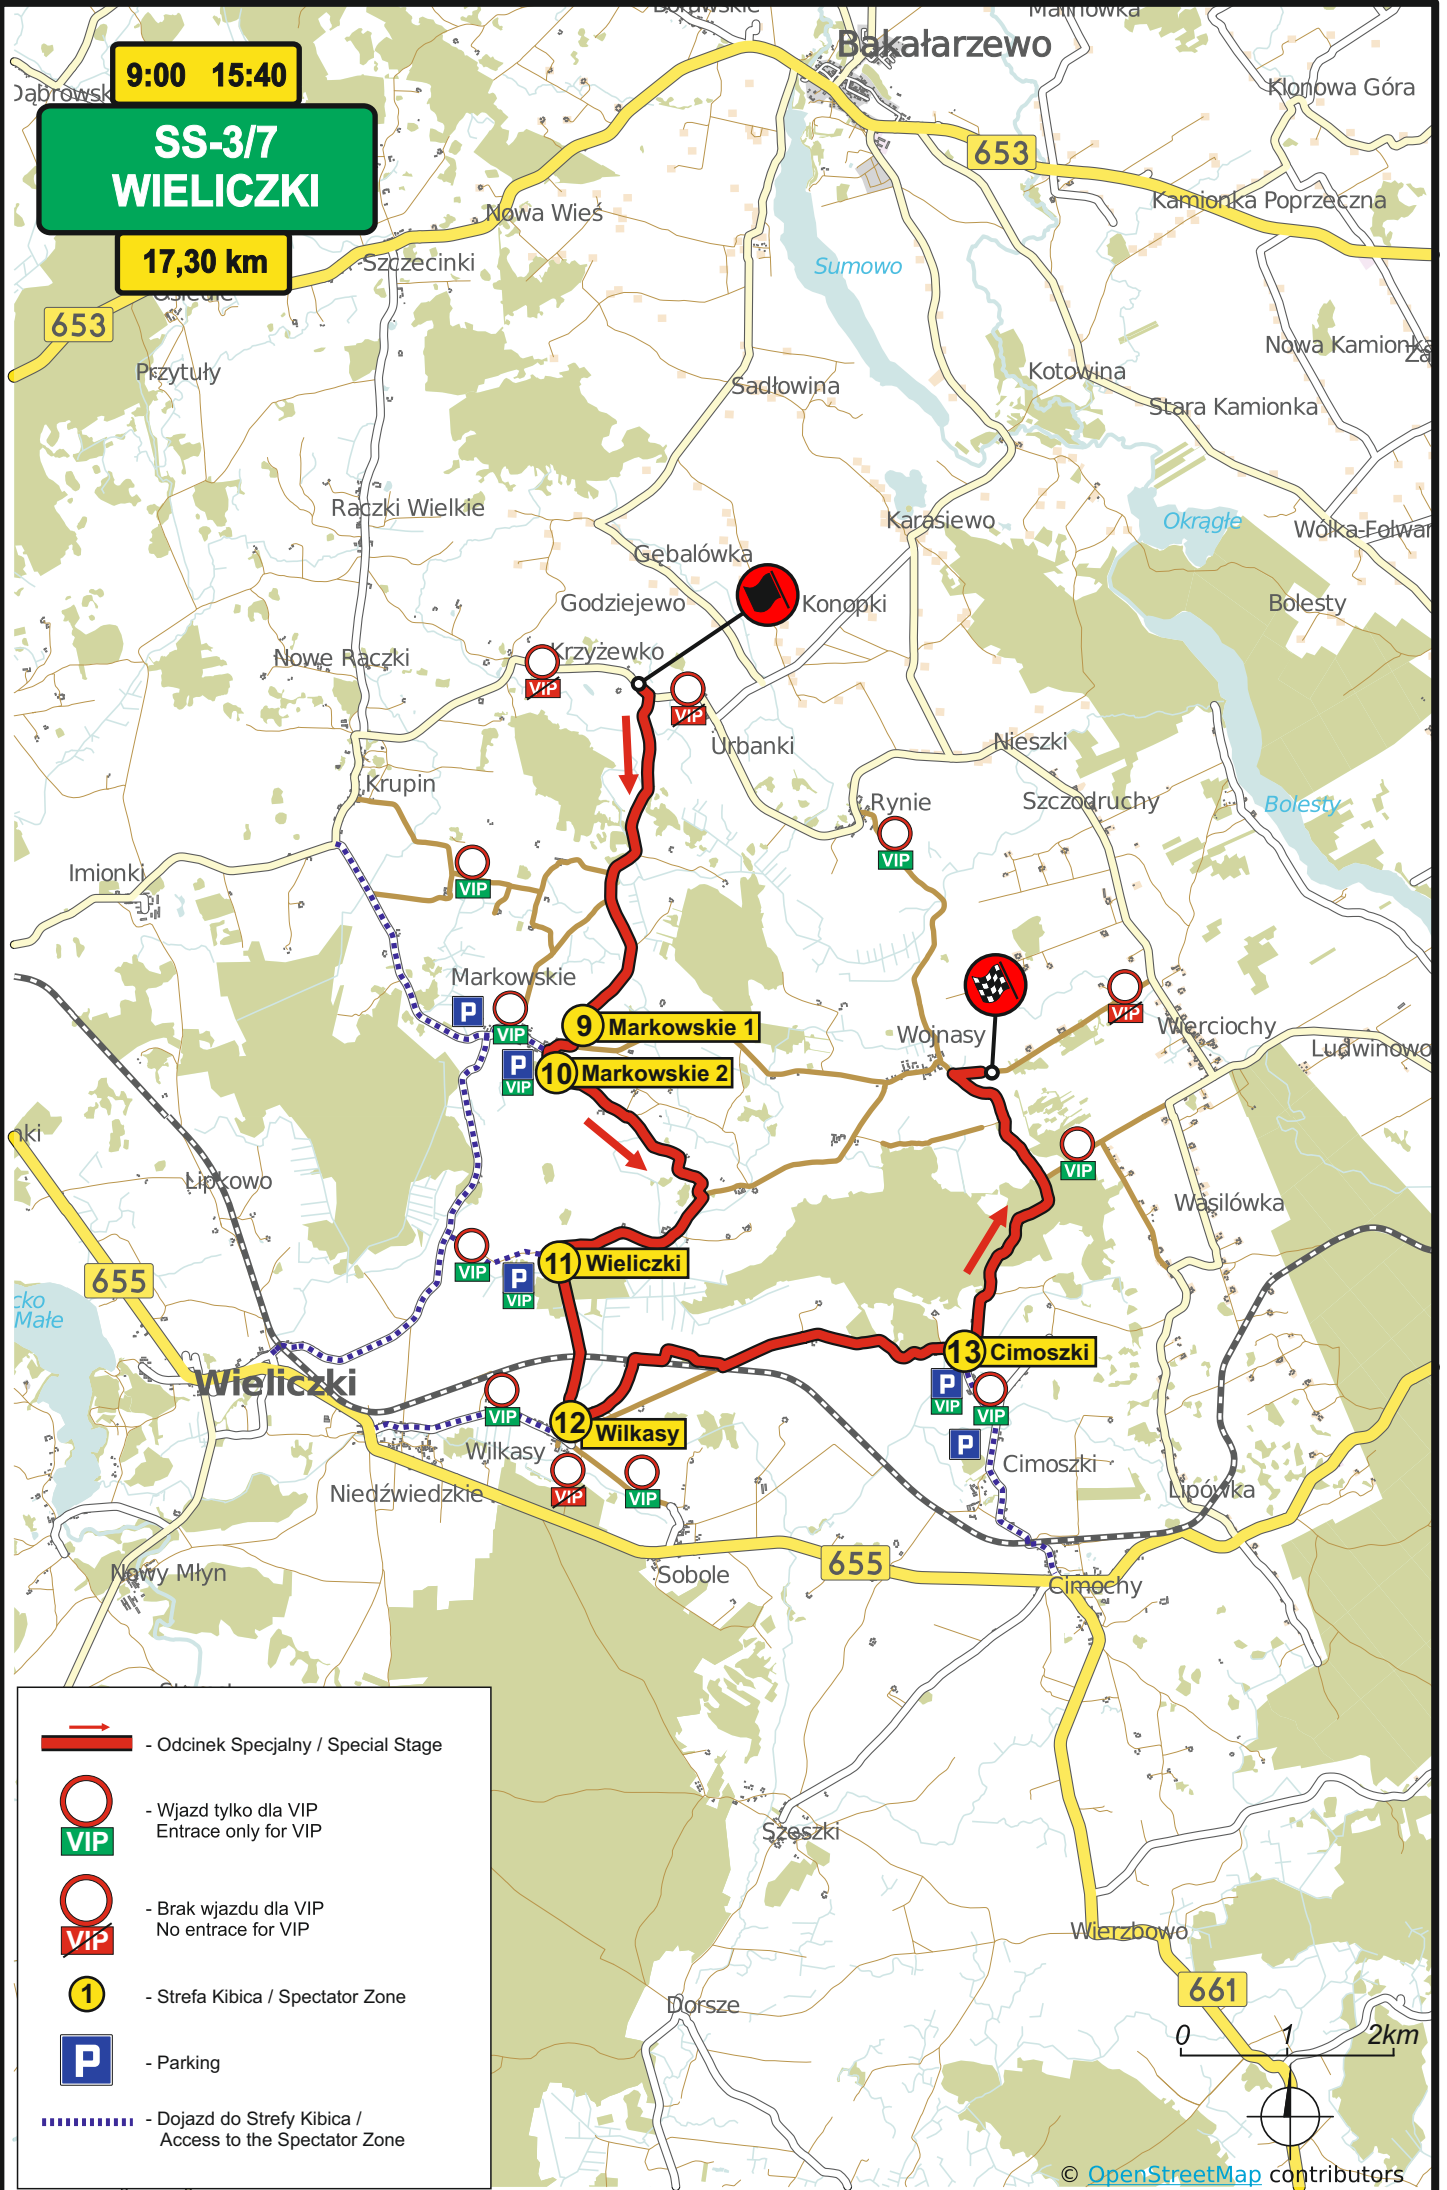

 - Dojazd do Strefy Kibica /
Access to the Spectator Zone

0 1 2km

9:00 15:40

SS-3/7 WIELICZKI

17,30 km

- Odcinek Specjalny / Special Stage
- Wjazd tylko dla VIP
Entrance only for VIP
- Brak wjazdu dla VIP
No entrance for VIP
- Strefa Kibica / Spectator Zone
- Parking
- Dojazd do Strefy Kibica /
Access to the Spectator Zone

10:10 16:50

SS-4/8 SWIETAJNO

21,14 km

 - Odcinek Specjalny / Special Stage

 - Wjazd tylko dla VIP
Entrance only for VIP

 - Brak wjazdu dla VIP
No entrance for VIP

 - Strefa Kibica / Spectator Zone

 - Parking

 - Dojazd do Strefy Kibica /
Access to the Spectator Zone

0 1 2km

10:55 17:35

SS-5/9 STARE JUCHY

13,50 km

-  - Odcinek Specjalny / Special Stage
-  - Wjazd tylko dla VIP
Entrance only for VIP
-  - Brak wjazdu dla VIP
No entrance for VIP
-  - Strefa Kibica / Spectator Zone
-  - Parking
-  - Dojazd do Strefy Kibica /
Access to the Spectator Zone

8:20 10:50

SS-18/20 BARANOWO

21,25 km

-  - Odcinek Specjalny / Special Stage
-  - Wjazd tylko dla VIP
Entrance only for VIP
-  - Brak wjazdu dla VIP
No entrance for VIP
-  - Strefa Kibica / Spectator Zone
-  - Parking
-  - Dojazd do Strefy Kibica /
Access to the Spectator Zone