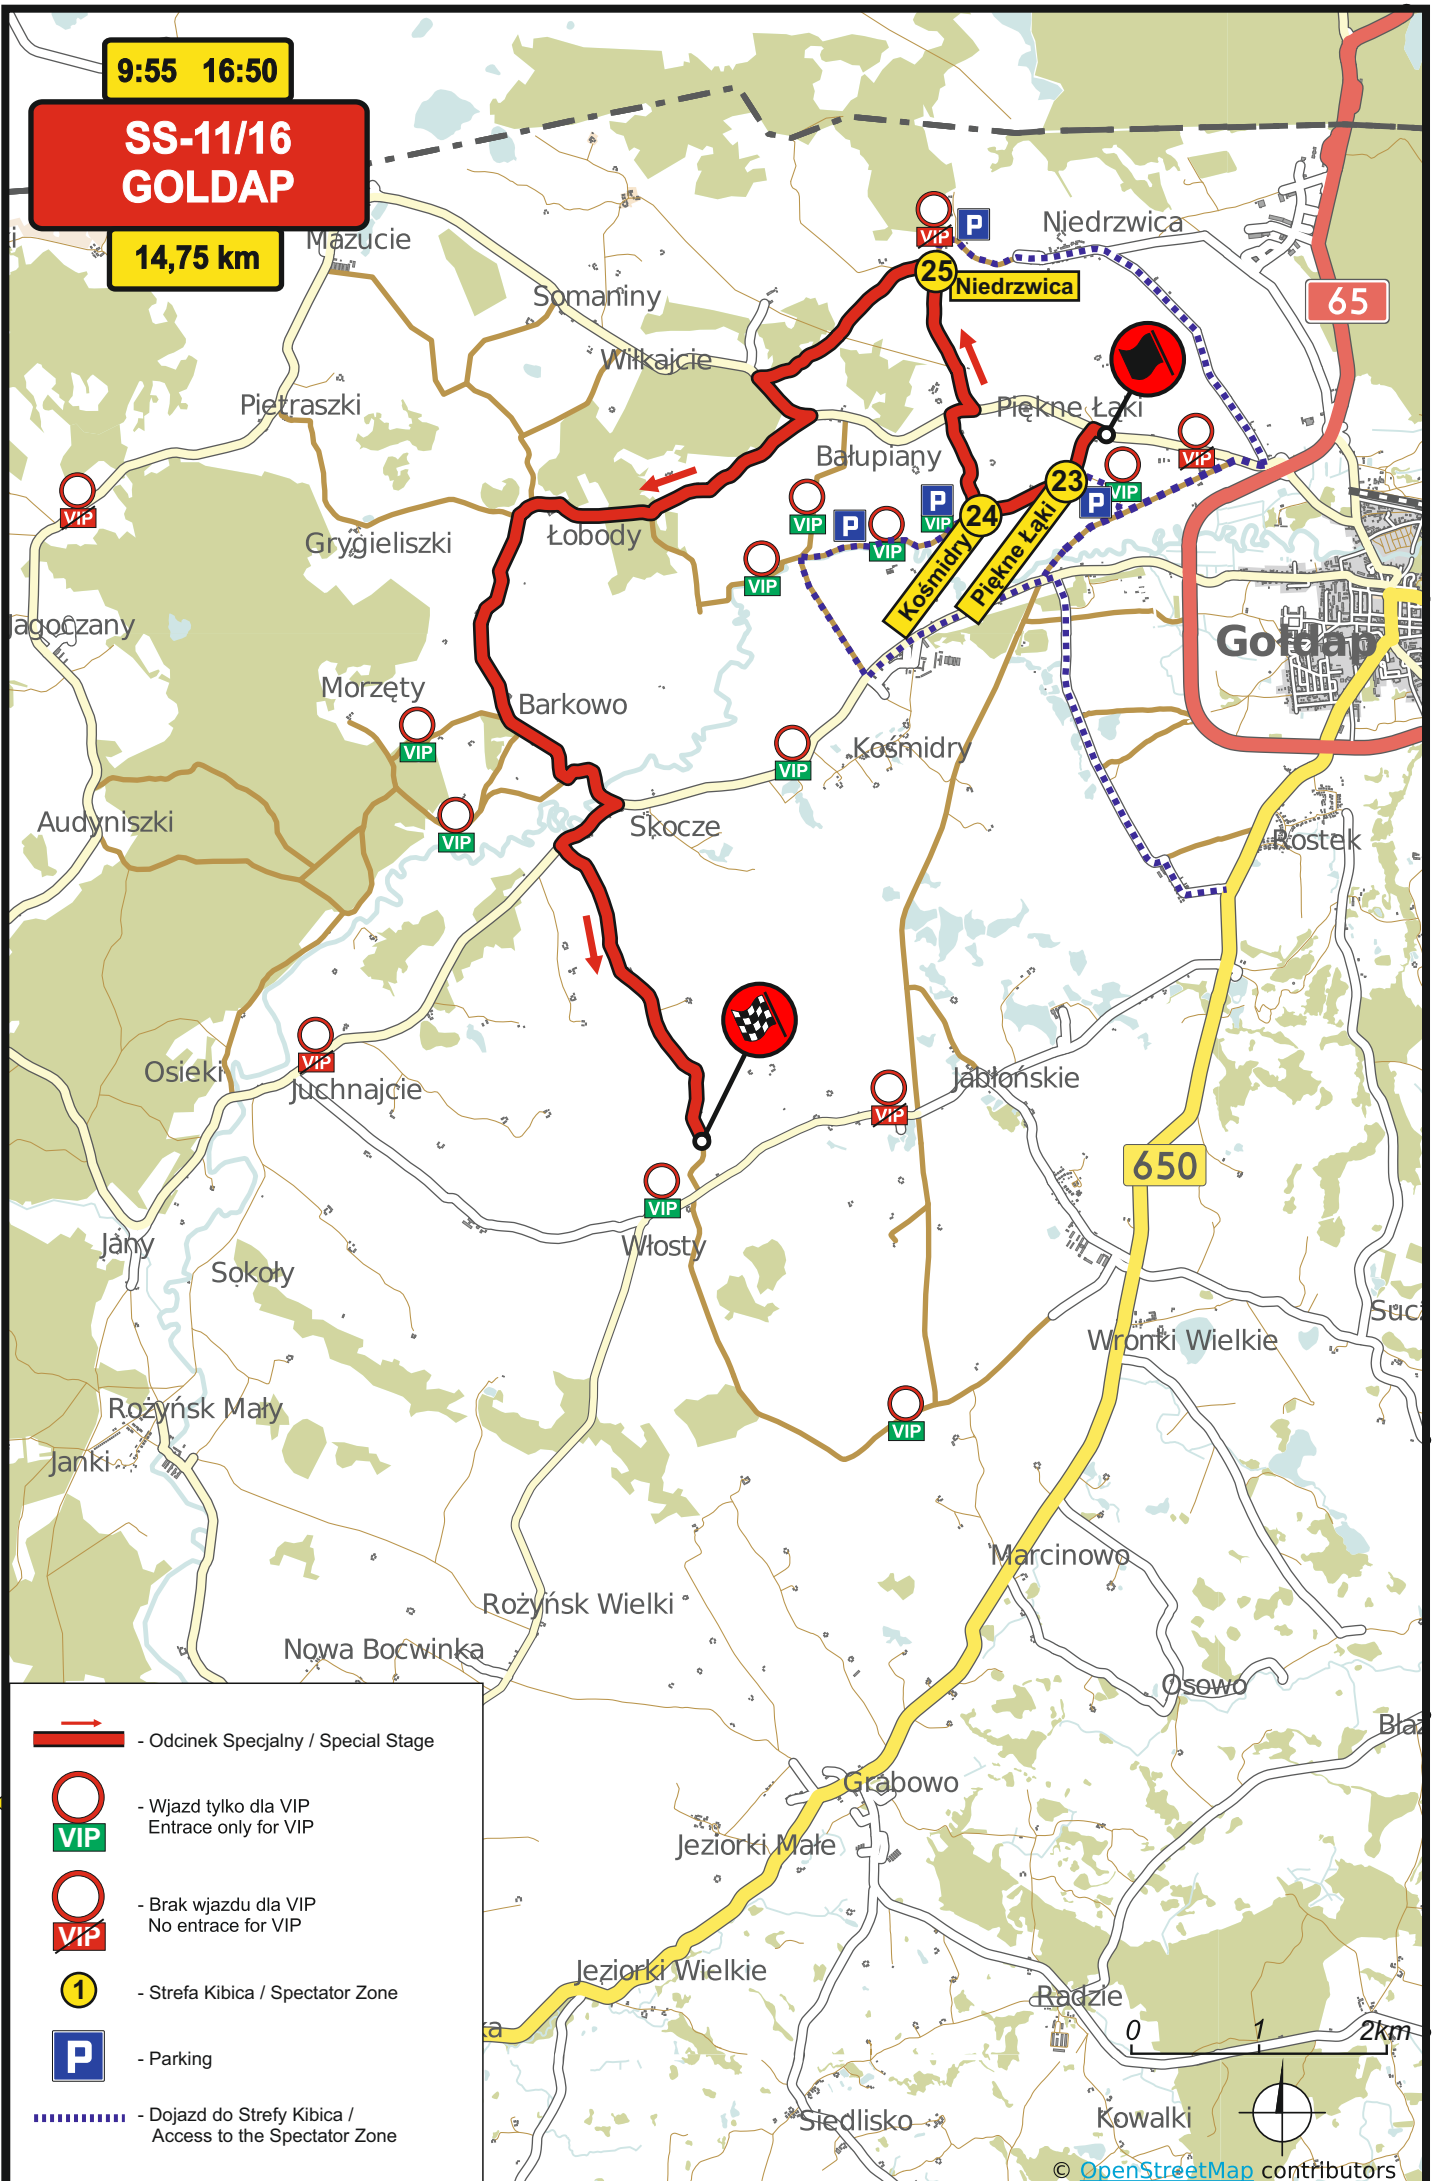

 - Dojazd do Strefy Kibica /
Access to the Spectator Zone

0 1 2km

9:00 15:40

SS-3/7 WIELICZKI

17,30 km

- Odcinek Specjalny / Special Stage
- Wjazd tylko dla VIP
Entrance only for VIP
- Brak wjazdu dla VIP
No entrance for VIP
- Strefa Kibica / Spectator Zone
- Parking
- Dojazd do Strefy Kibica /
Access to the Spectator Zone

 - Dojazd do Strefy Kibica /
Access to the Spectator Zone

0 1 2km

10:55 17:35

SS-5/9 STARE JUCHY

13,50 km

-  - Odcinek Specjalny / Special Stage
-  - Wjazd tylko dla VIP
Entrance only for VIP
-  - Brak wjazdu dla VIP
No entrance for VIP
-  - Strefa Kibica / Spectator Zone
-  - Parking
-  - Dojazd do Strefy Kibica /
Access to the Spectator Zone

9:55 16:50

SS-11/16 GOLDAP

14,75 km

-  - Odcinek Specjalny / Special Stage
-  - Wjazd tylko dla VIP
Entrance only for VIP
-  - Brak wjazdu dla VIP
No entrance for VIP
-  - Strefa Kibica / Spectator Zone
-  - Parking
-  - Dojazd do Strefy Kibica /
Access to the Spectator Zone

8:20 10:50

SS-18/20 BARANOWO

21,25 km

-  - Odcinek Specjalny / Special Stage
-  - Wjazd tylko dla VIP
Entrance only for VIP
-  - Brak wjazdu dla VIP
No entrance for VIP
-  - Strefa Kibica / Spectator Zone
-  - Parking
-  - Dojazd do Strefy Kibica /
Access to the Spectator Zone