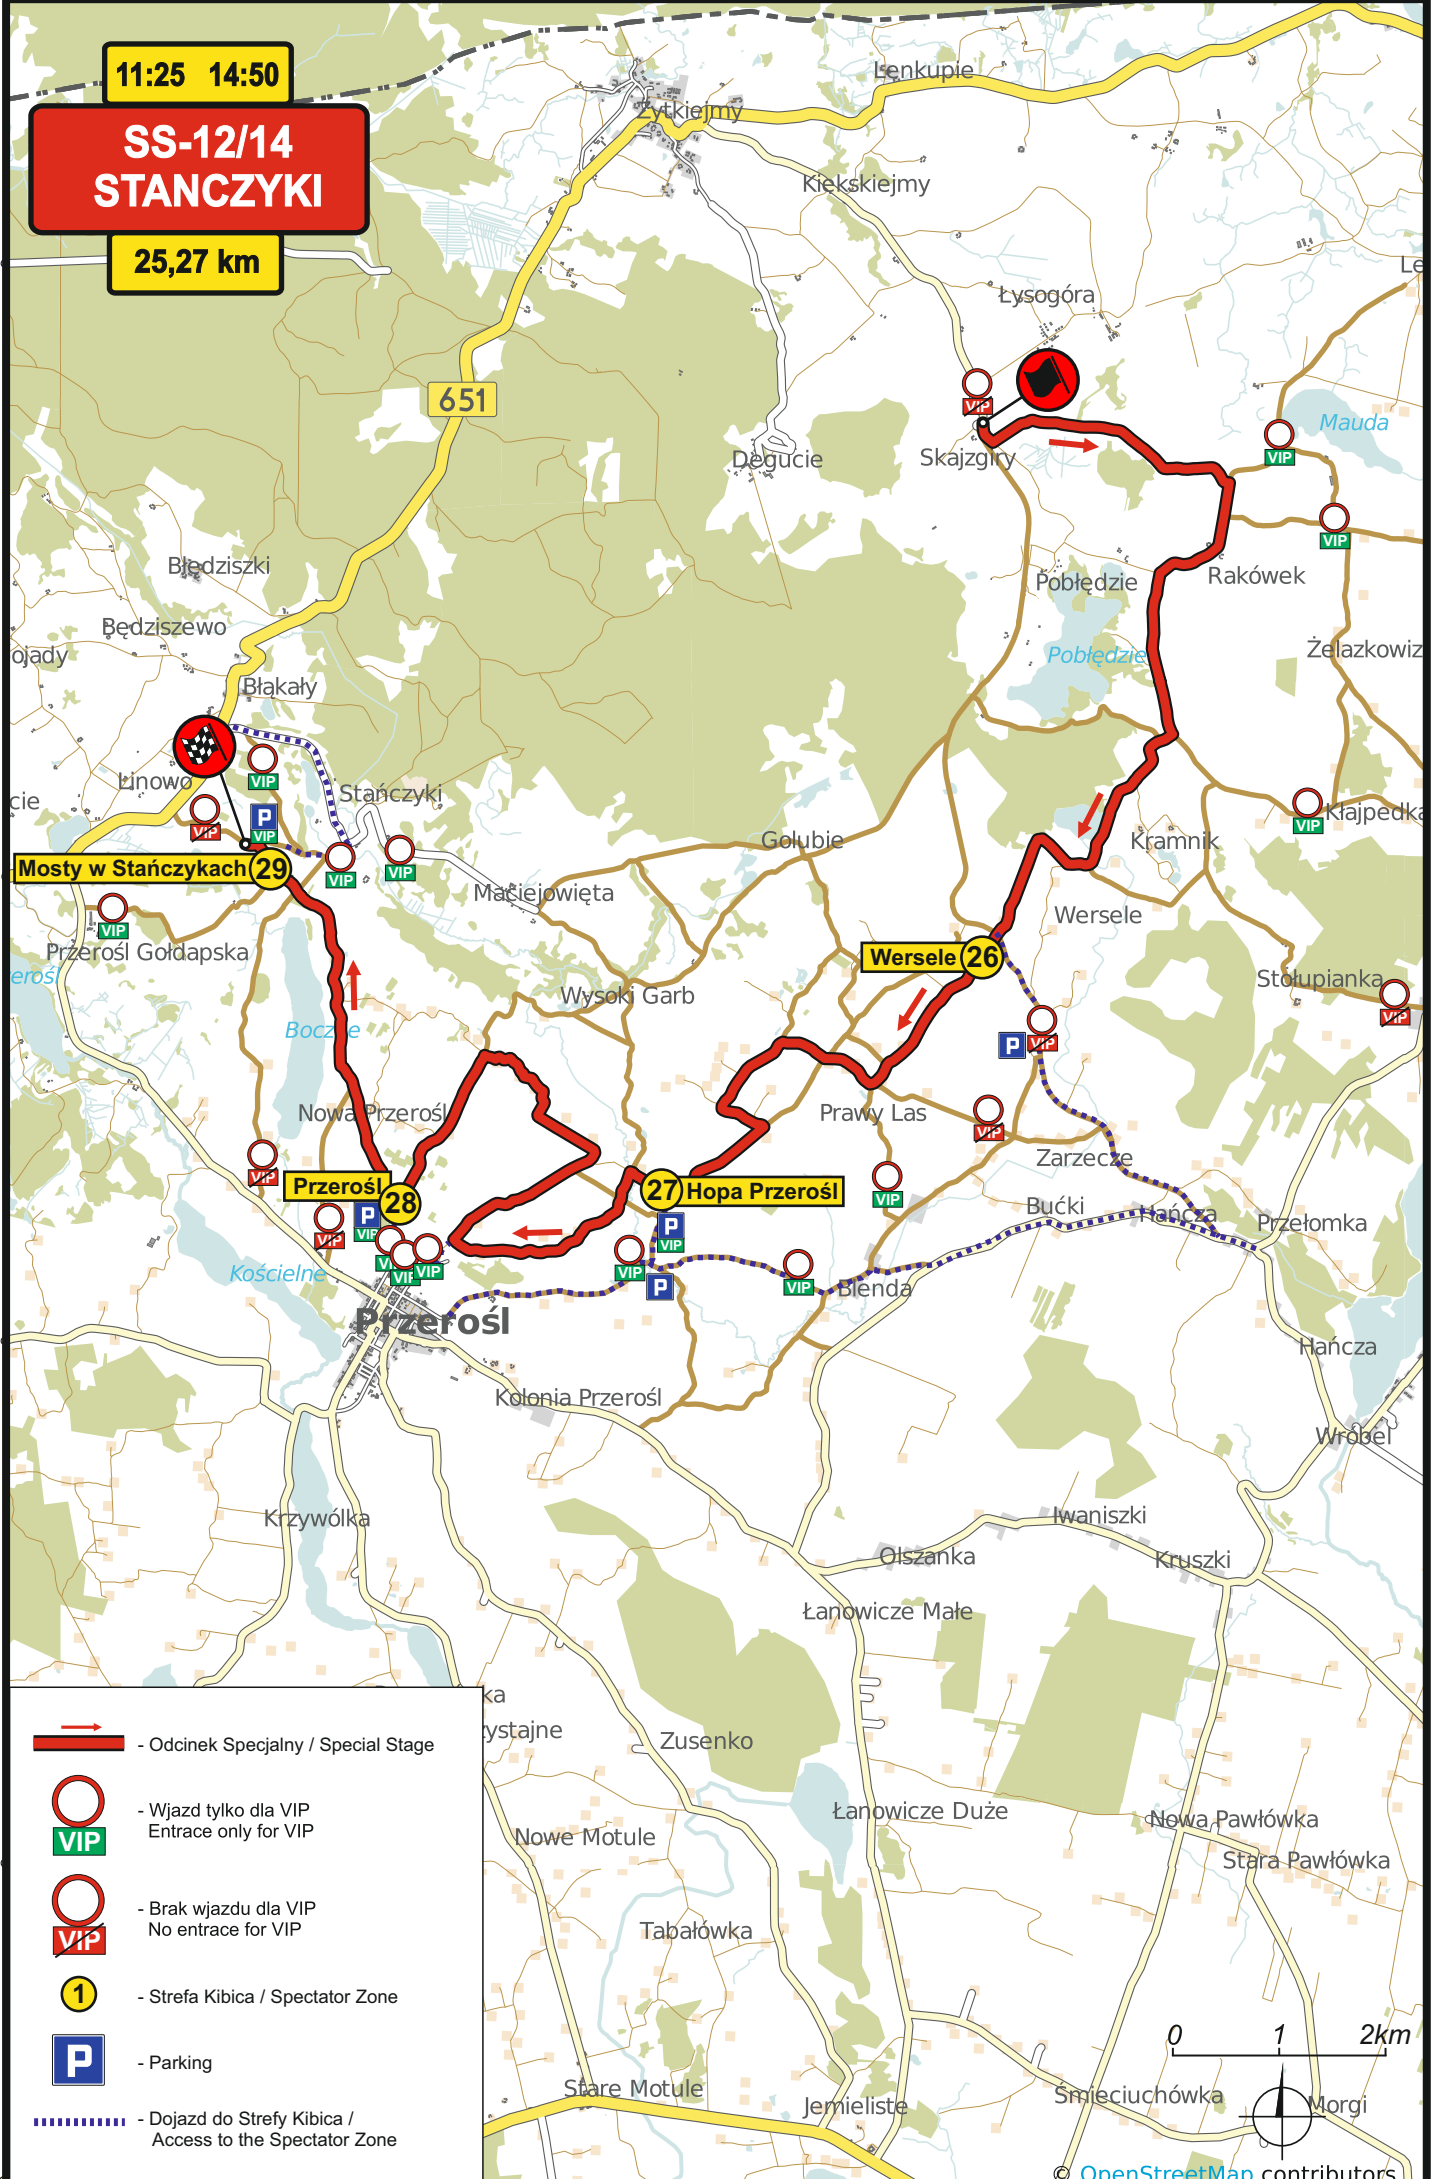

 - Dojazd do Strefy Kibica /
Access to the Spectator Zone

0 1 2km

10:55 17:35

SS-5/9 STARE JUCHY

13,50 km

-  - Odcinek Specjalny / Special Stage
-  - Wjazd tylko dla VIP
Entrance only for VIP
-  - Brak wjazdu dla VIP
No entrance for VIP
-  - Strefa Kibica / Spectator Zone
-  - Parking
-  - Dojazd do Strefy Kibica /
Access to the Spectator Zone

9:55 16:50

SS-11/16 GOLDAP

14,75 km

-  - Odcinek Specjalny / Special Stage
-  - Wjazd tylko dla VIP
Entrance only for VIP
-  - Brak wjazdu dla VIP
No entrance for VIP
-  - Strefa Kibica / Spectator Zone
-  - Parking
-  - Dojazd do Strefy Kibica /
Access to the Spectator Zone

11:25 14:50

SS-12/14 STANCZYKI

25,27 km

-  - Odcinek Specjalny / Special Stage
-  - Wjazd tylko dla VIP
Entrance only for VIP
-  - Brak wjazdu dla VIP
No entrance for VIP
-  - Strefa Kibica / Spectator Zone
-  - Parking
-  - Dojazd do Strefy Kibica /
Access to the Spectator Zone

8:20 10:50

SS-18/20 BARANOWO

21,25 km

-  - Odcinek Specjalny / Special Stage
-  - Wjazd tylko dla VIP
Entrance only for VIP
-  - Brak wjazdu dla VIP
No entrance for VIP
-  - Strefa Kibica / Spectator Zone
-  - Parking
-  - Dojazd do Strefy Kibica /
Access to the Spectator Zone