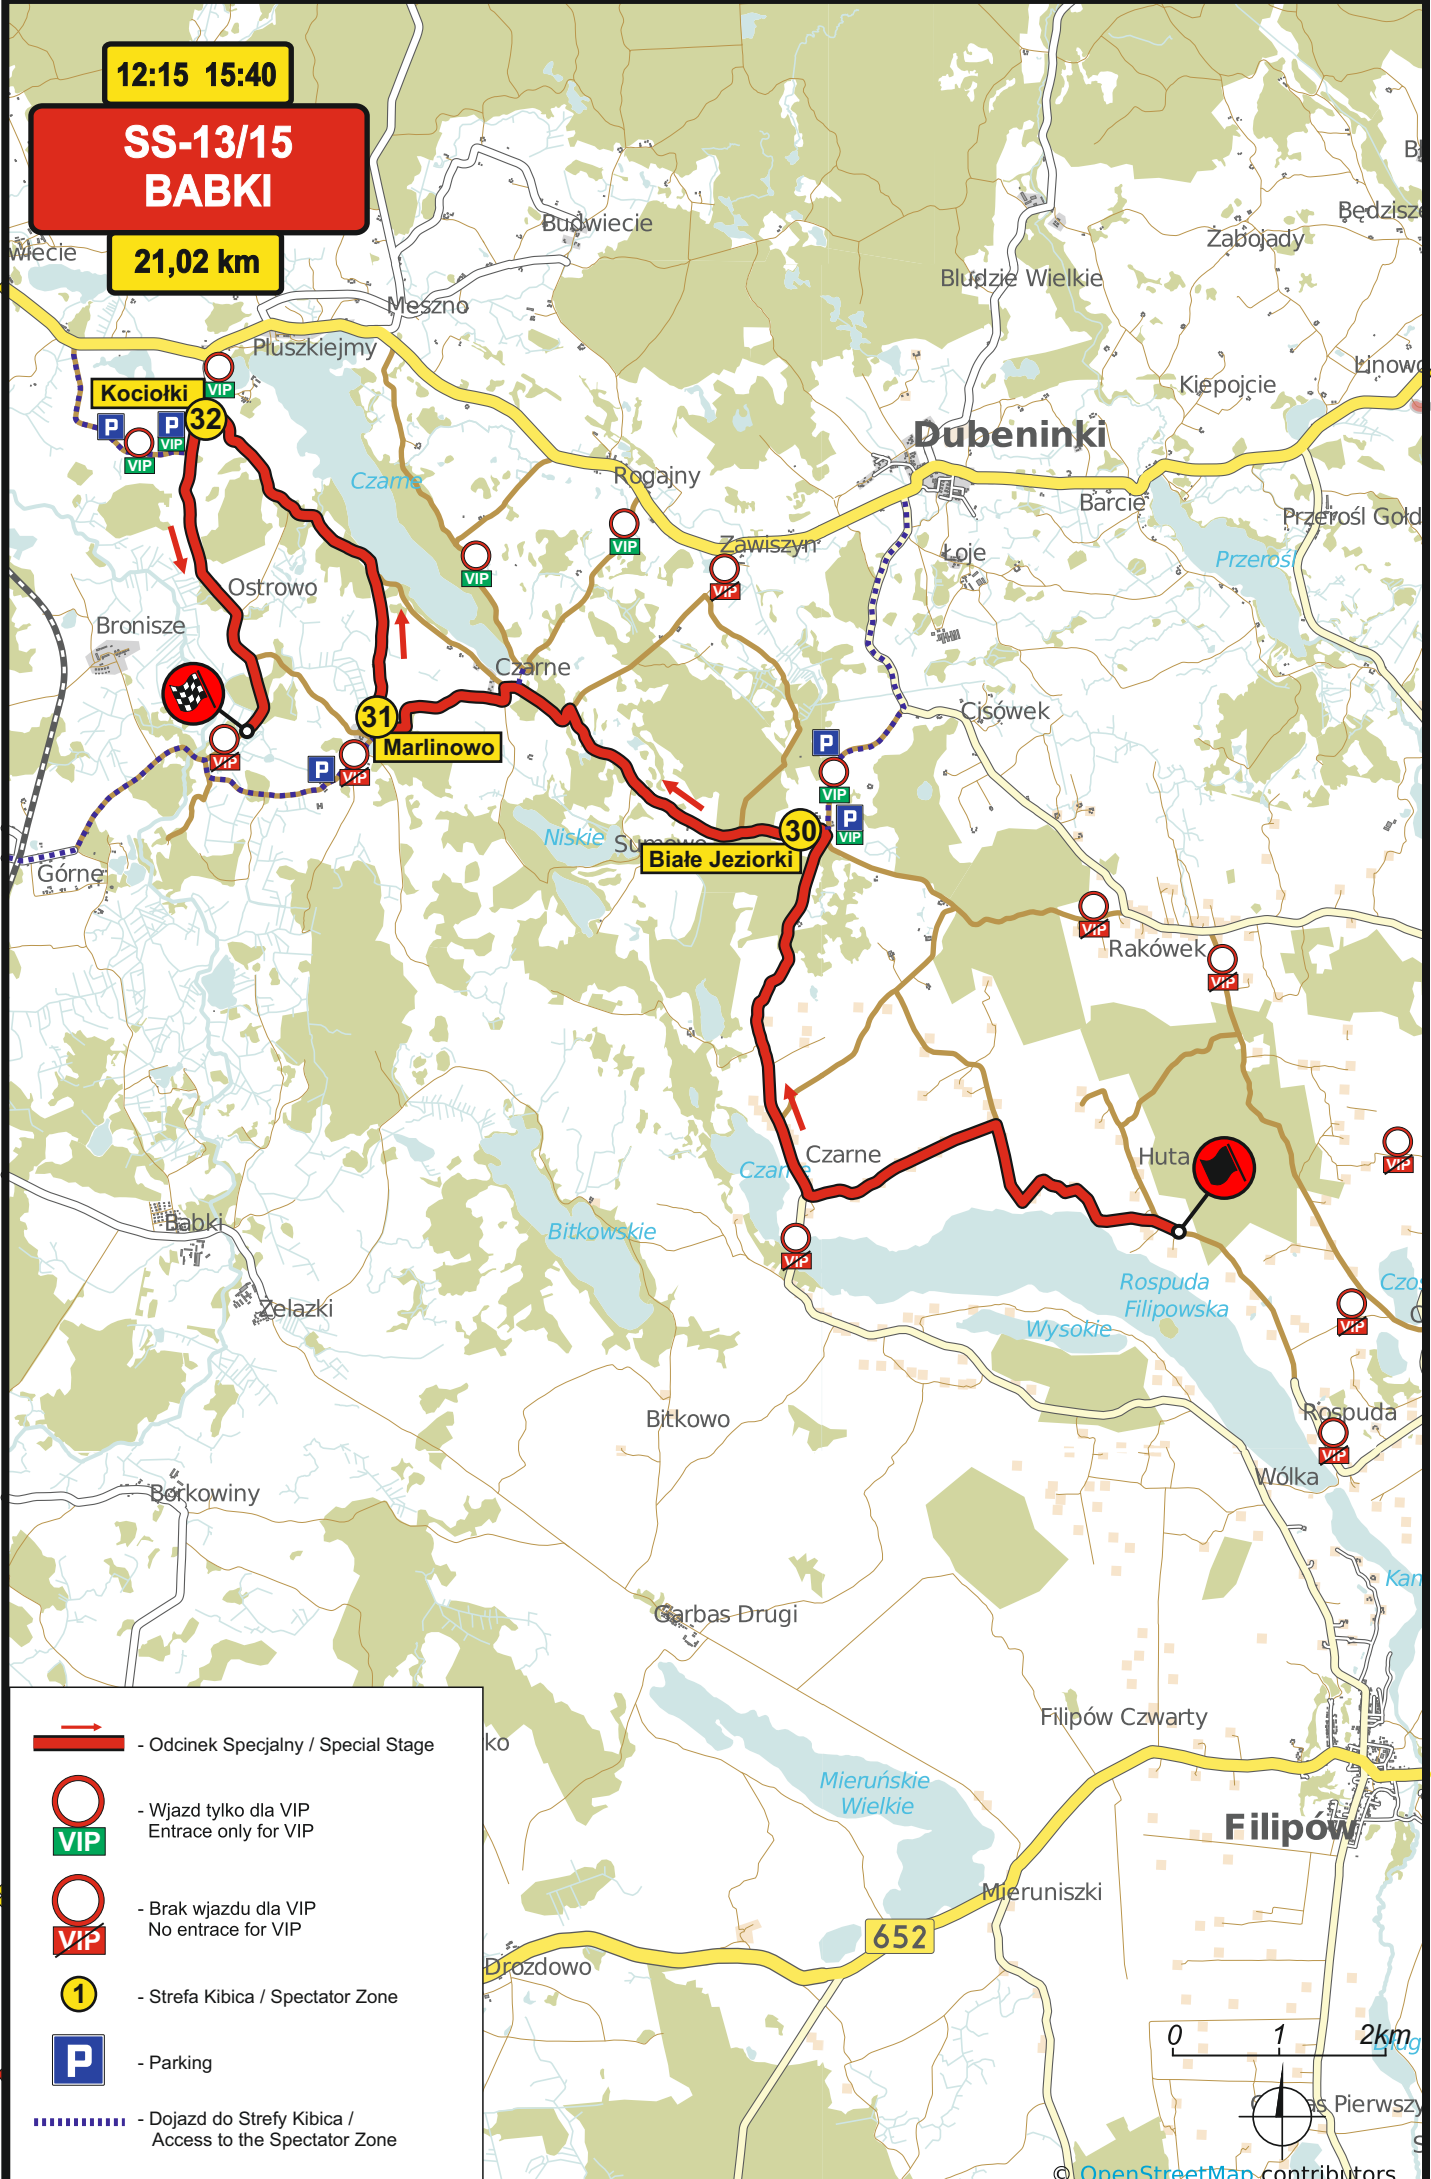

11:25 14:50

SS-12/14 STANCZYKI

25,27 km

-  - Odcinek Specjalny / Special Stage
-  - Wjazd tylko dla VIP
Entrance only for VIP
-  - Brak wjazdu dla VIP
No entrance for VIP
-  - Strefa Kibica / Spectator Zone
-  - Parking
-  - Dojazd do Strefy Kibica /
Access to the Spectator Zone

12:15 15:40

SS-13/15 BABKI

21,02 km

-  - Odcinek Specjalny / Special Stage
-  - Wjazd tylko dla VIP
Entrance only for VIP
-  - Brak wjazdu dla VIP
No entrance for VIP
-  - Strefa Kibica / Spectator Zone
-  - Parking
-  - Dojazd do Strefy Kibica /
Access to the Spectator Zone

8:20 10:50

SS-18/20 BARANOWO

21,25 km

-  - Odcinek Specjalny / Special Stage
-  - Wjazd tylko dla VIP
Entrance only for VIP
-  - Brak wjazdu dla VIP
No entrance for VIP
-  - Strefa Kibica / Spectator Zone
-  - Parking
-  - Dojazd do Strefy Kibica /
Access to the Spectator Zone

9:08 12:08

SS-19/21 SADY

8,55 km

-  - Odcinek Specjalny / Special Stage
-  - Wjazd tylko dla VIP
Entrance only for VIP
-  - Brak wjazdu dla VIP i Tabard Media /
No entrance for VIP and Tabard Media
-  - Strefa Kibica / Spectator Zone
-  - Parking
-  - Dojazd do Strefy Kibica /
Access to the Spectator Zone