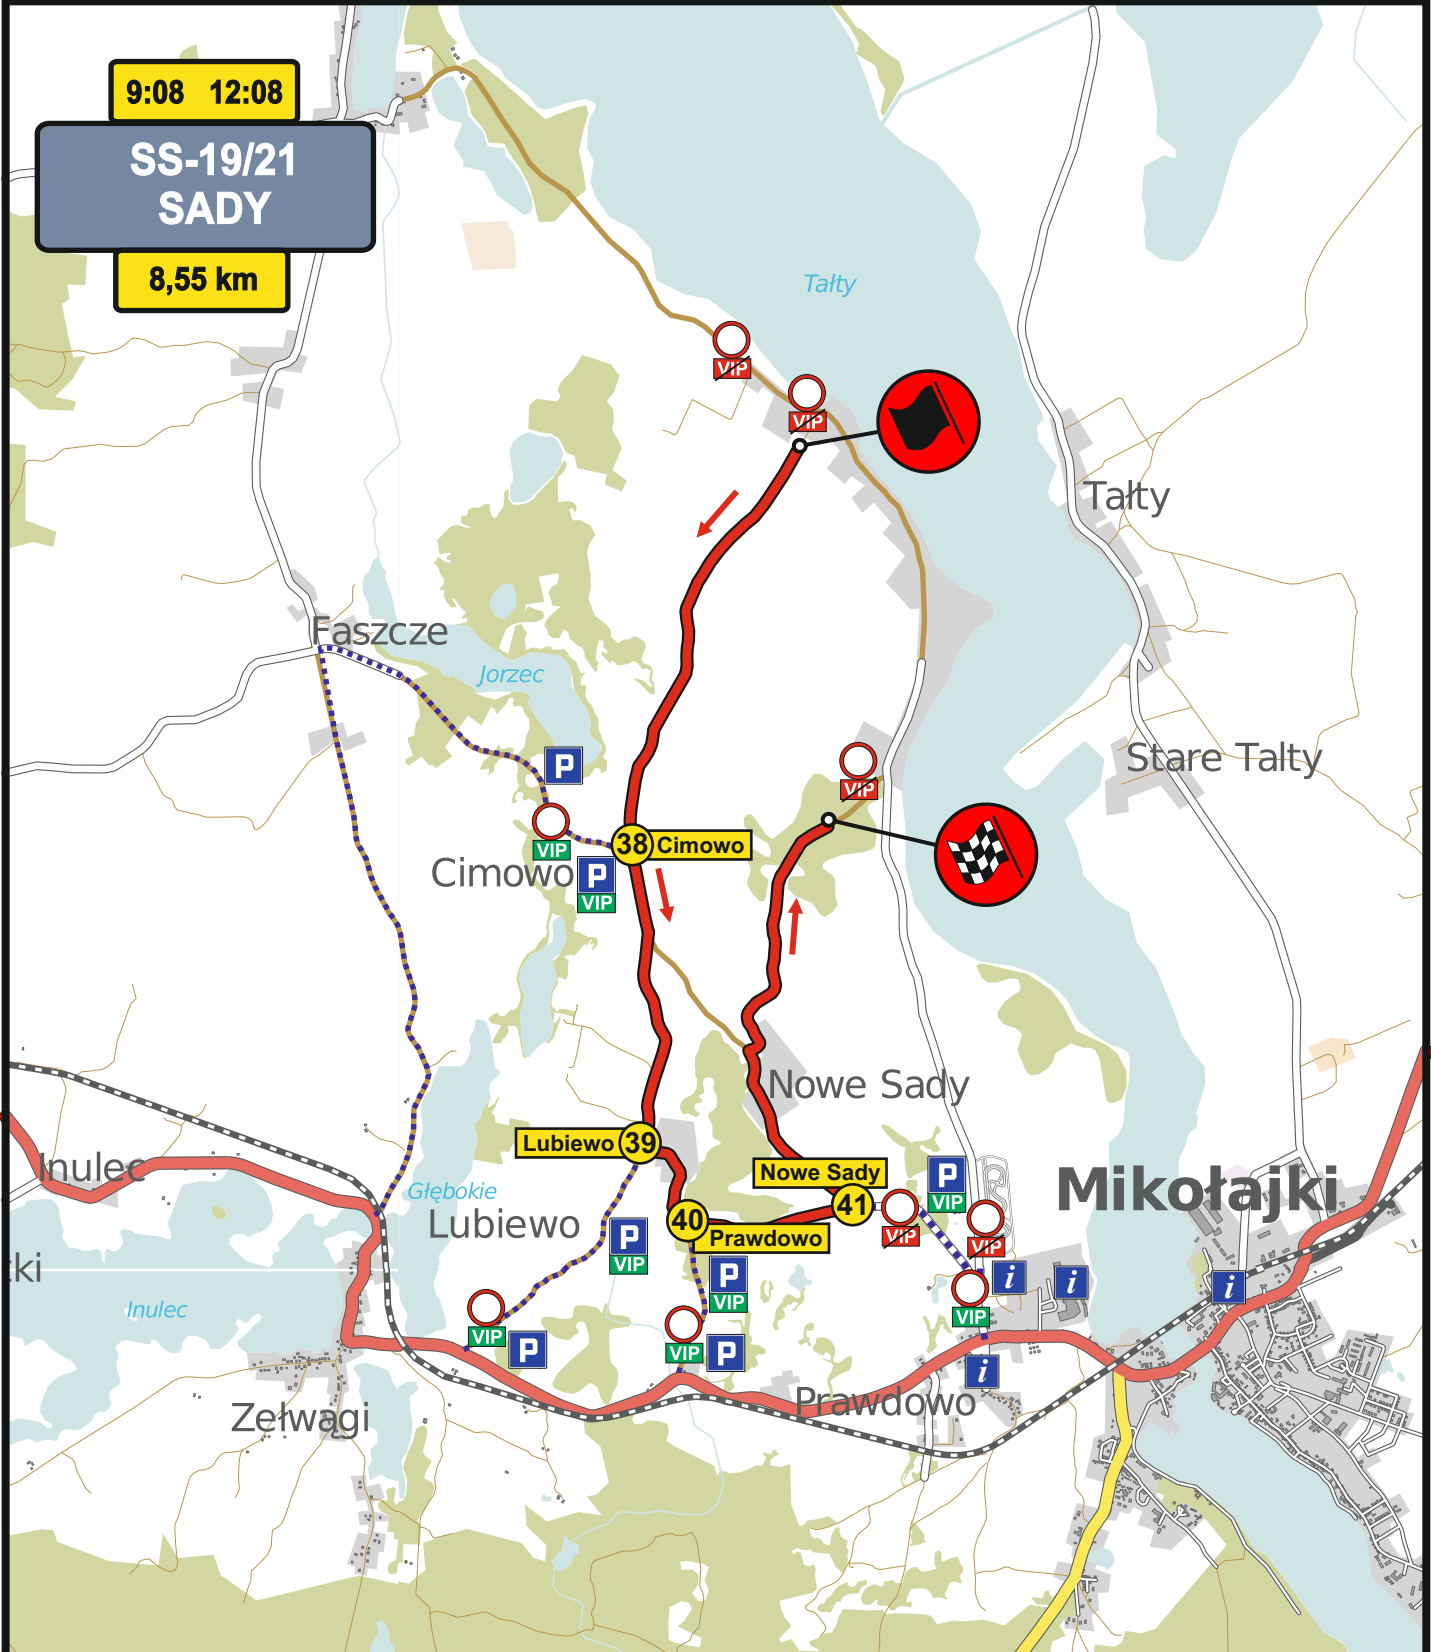

8:20 10:50

SS-18/20 BARANOWO

21,25 km

-  - Odcinek Specjalny / Special Stage
-  - Wjazd tylko dla VIP
Entrance only for VIP
-  - Brak wjazdu dla VIP
No entrance for VIP
-  - Strefa Kibica / Spectator Zone
-  - Parking
-  - Dojazd do Strefy Kibica /
Access to the Spectator Zone

9:08 12:08

SS-19/21 SADY

8,55 km

-  - Odcinek Specjalny / Special Stage
-  - Wjazd tylko dla VIP
Entrance only for VIP
-  - Brak wjazdu dla VIP i Tabard Media /
No entrance for VIP and Tabard Media
-  - Strefa Kibica / Spectator Zone
-  - Parking
-  - Dojazd do Strefy Kibica /
Access to the Spectator Zone