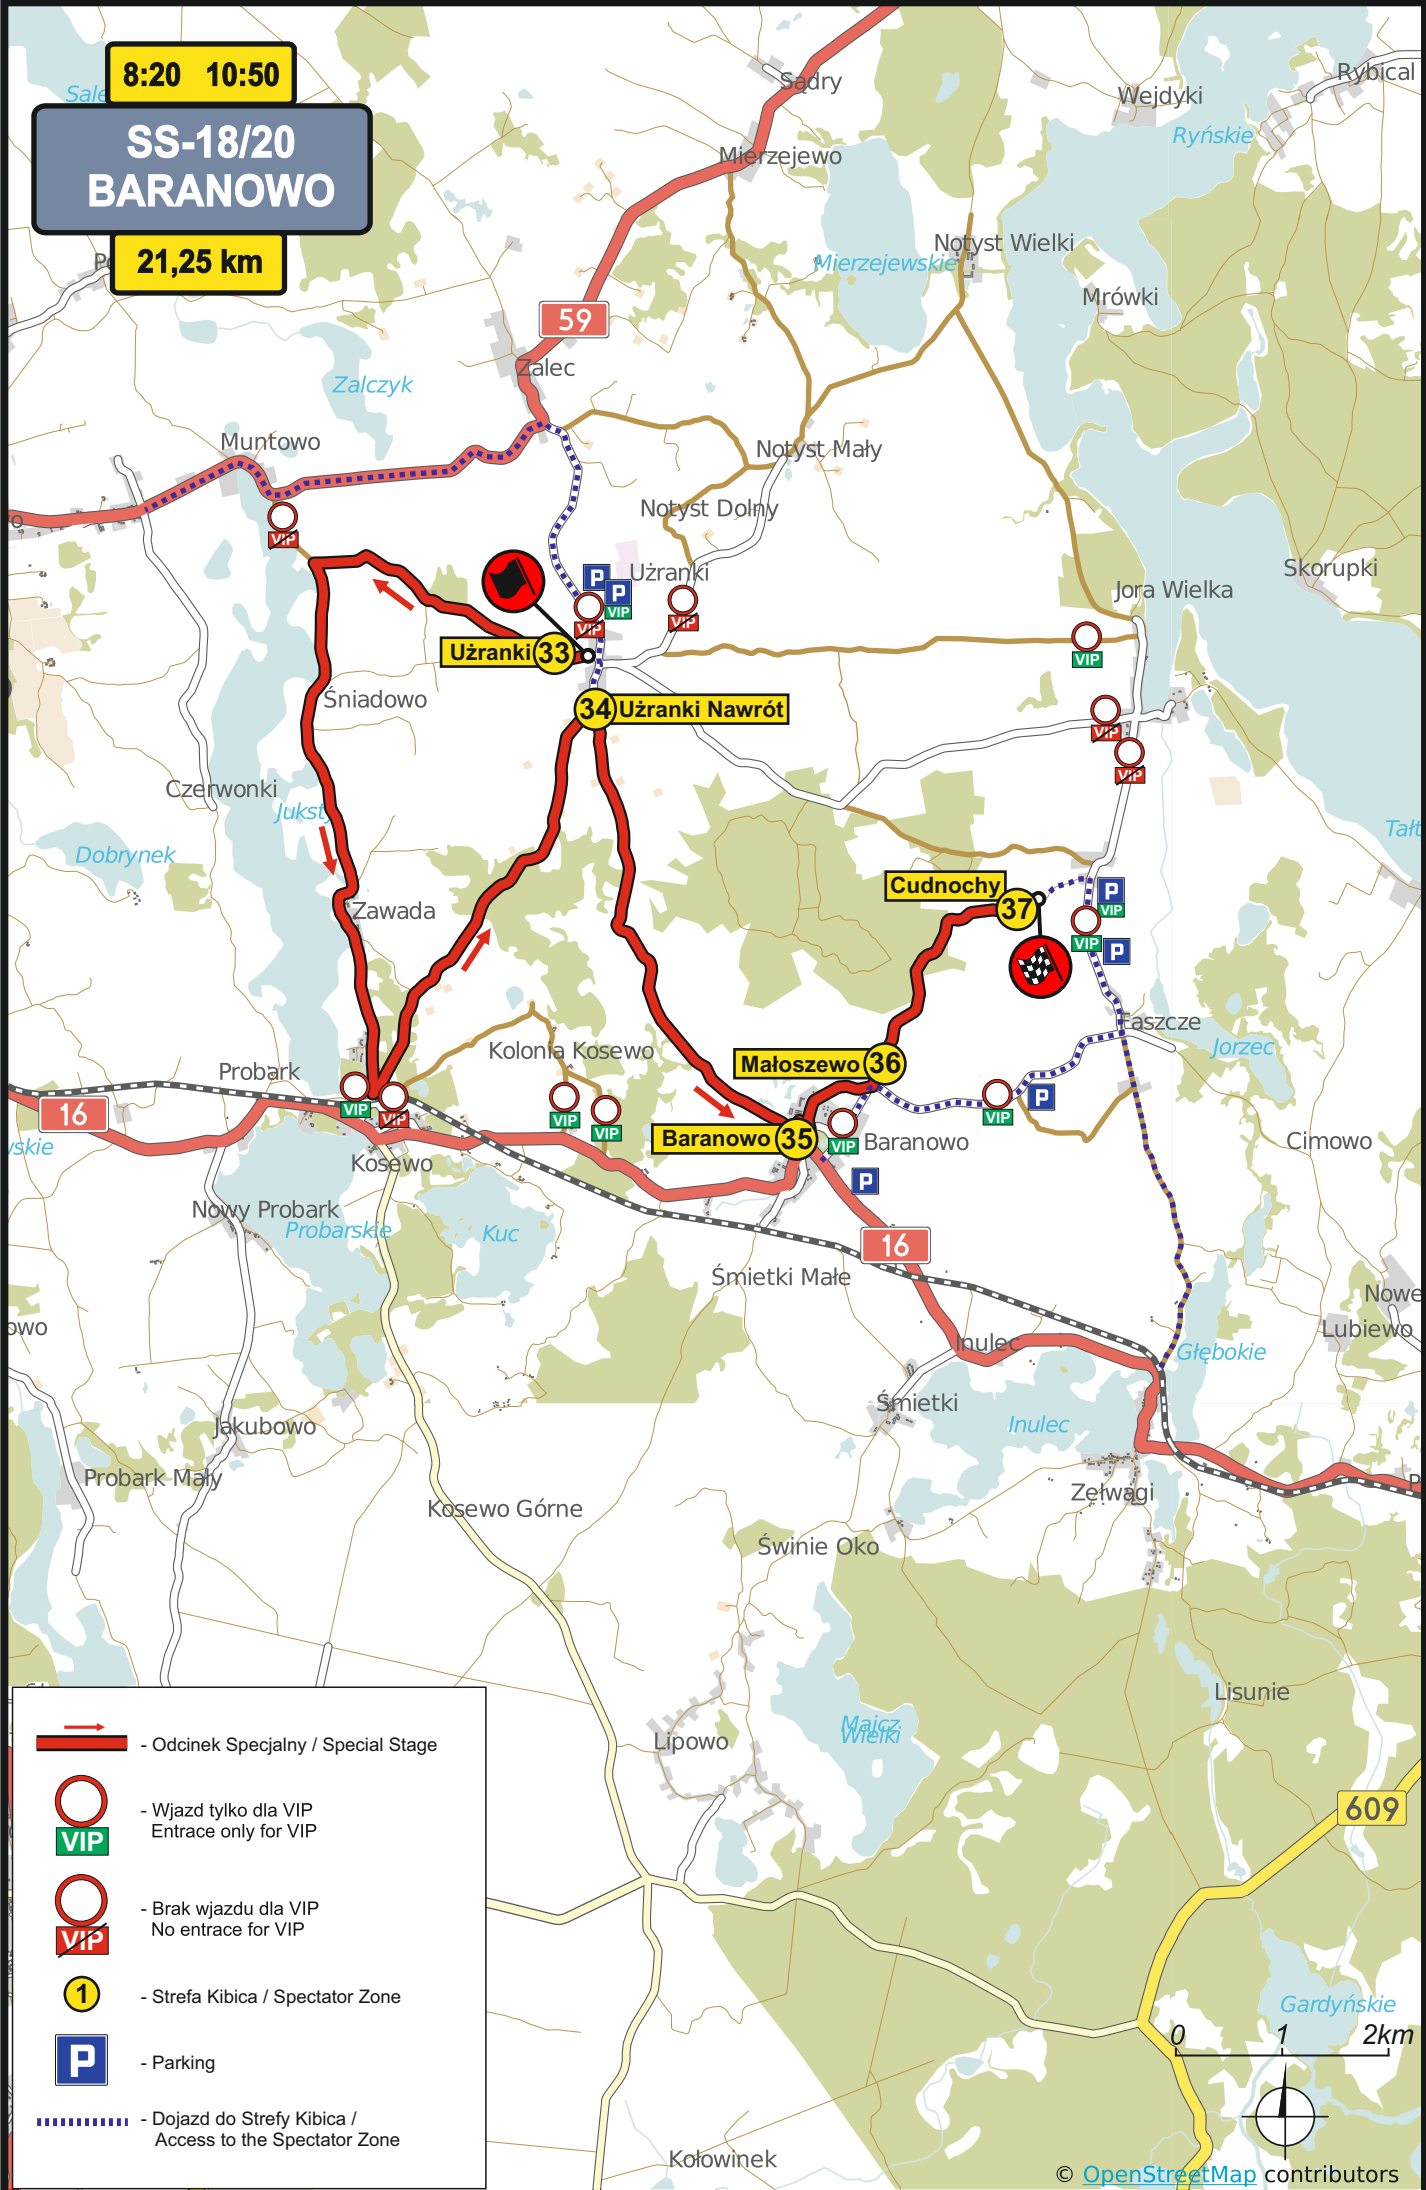

12:15 15:40

SS-13/15 BABKI

21,02 km

-  - Odcinek Specjalny / Special Stage
-  - Wjazd tylko dla VIP
Entrance only for VIP
-  - Brak wjazdu dla VIP
No entrance for VIP
-  - Strefa Kibica / Spectator Zone
-  - Parking
-  - Dojazd do Strefy Kibica /
Access to the Spectator Zone

8:20 10:50

SS-18/20 BARANOWO

21,25 km

-  - Odcinek Specjalny / Special Stage
-  - Wjazd tylko dla VIP
Entrance only for VIP
-  - Brak wjazdu dla VIP
No entrance for VIP
-  - Strefa Kibica / Spectator Zone
-  - Parking
-  - Dojazd do Strefy Kibica /
Access to the Spectator Zone

9:08 12:08

SS-19/21 SADY

8,55 km

-  - Odcinek Specjalny / Special Stage
-  - Wjazd tylko dla VIP
Entrance only for VIP
-  - Brak wjazdu dla VIP i Tabard Media /
No entrance for VIP and Tabard Media
-  - Strefa Kibica / Spectator Zone
-  - Parking
-  - Dojazd do Strefy Kibica /
Access to the Spectator Zone